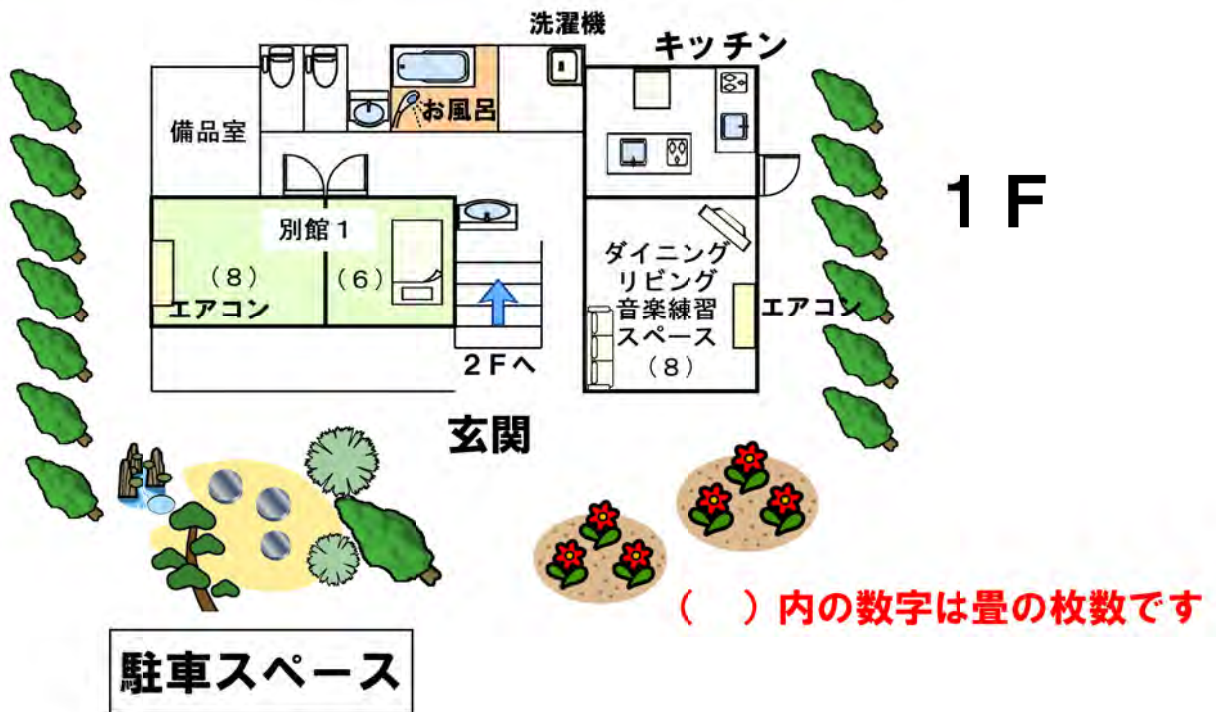

川きん別館 間取り図

川きん別館住所
千葉県南房総市久枝644-2

千葉県南房総市久枝749
Tel: 0470-57-2150
Fax: 0470-57-2570
<https://www.kawakin-iwai.com>