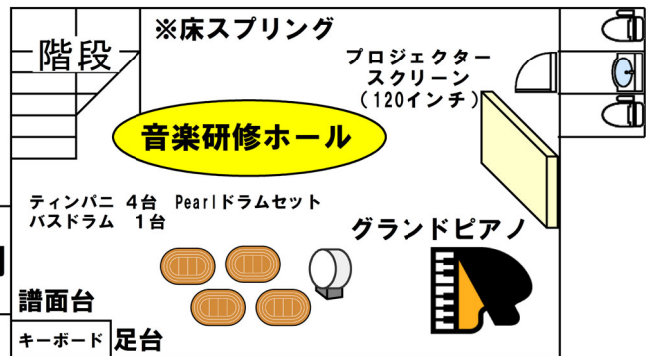

ダイニング
PIECE FIT

ドリンクバー
生ビール
サーバー

〒299-2216
千葉県南房総市久枝749
Tel: 0470-57-2150
Fax: 0470-57-2570

2F

音楽研修ホール

ティンパニ 4台 Pearlドラムセット
バスドラム 1台

グランドピアノ

譜面台