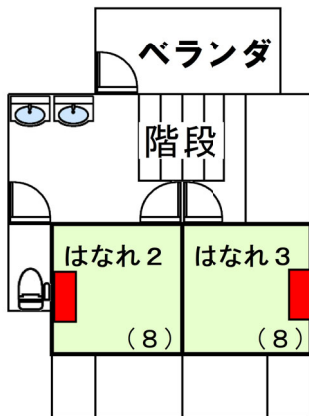

2F

自転車 (3台)

本館

洗濯機 4台 洗剤 (無料)

電気乾燥機 (無料)

() 内の数字 : 畳の枚数

：エアコン位置

2F

はなれ

1F

屋外シャワー
水シャワー6台
温水シャワー3台

1F

大水屋

茶道具 (炉有り)
つくばい (蹲踞)

AED

玄関