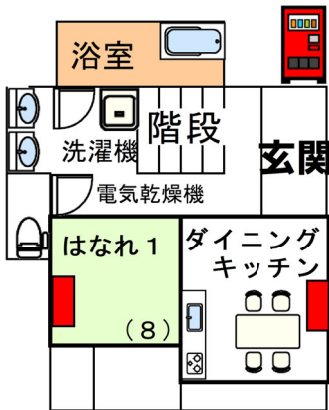

2F

自転車 (3台)

本館

洗濯機 4台 洗剤 (無料)

電気乾燥機 (無料)

() 内の数字 : 畳の枚数

：エアコン位置

2F

はなれ

1F

屋外シャワー
水シャワー6台
温水シャワー3台

1F

大水屋

茶道具 (炉有り)
つくばい (蹲踞)

AED

玄関

キーボード 足台