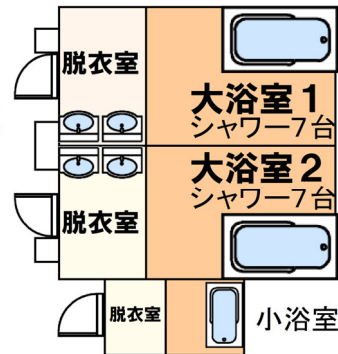

2F

自転車 (3台)

本館

洗濯機 4台 洗剤 (無料)

電気乾燥機 (無料)

( ) 内の数字 : 畳の枚数

：エアコン位置

2F

はなれ

1F

屋外シャワー
水シャワー6台
温水シャワー3台

1F

大水屋

茶道具 (炉有り)
つくばい (蹲踞)

AED

玄関

ダイニング
PIECE FIT

ドリンクバー
生ビール
サーバー

〒299-2216
千葉県南房総市久枝749
Tel: 0470-57-2150
Fax: 0470-57-2570

2F

音楽研修ホール

ティンパニ 4台 Pearlドラムセット
バスドラム 1台

グランドピアノ

譜面台

キーボード 足台