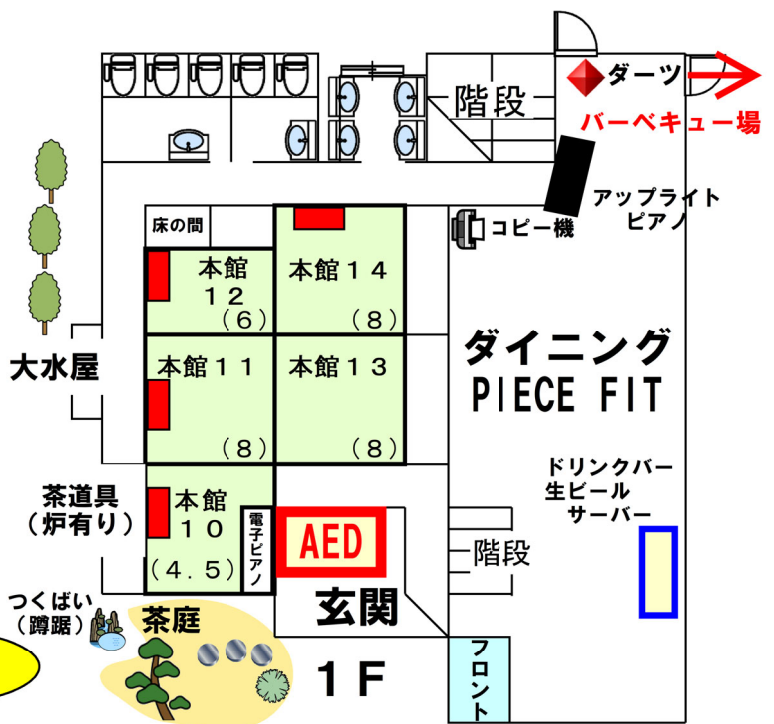

2F

自転車 (3台)

本館

洗濯機 4台 洗剤 (無料)

電気乾燥機 (無料)

() 内の数字 : 畳の枚数

：エアコン位置

2F

はなれ

1F

屋外シャワー
水シャワー6台
温水シャワー3台

1F

大水屋

茶道具 (炉有り)
つくばい (蹲踞)

AED

玄関

ダイニング
PIECE FIT

ドリンクバー
生ビール
サーバー

〒299-2216
千葉県南房総市久枝749
Tel: 0470-57-2150
Fax: 0470-57-2570

2F

音楽研修ホール

ティンパニ 4台 Pearlドラムセット
バスドラム 1台

グランドピアノ

譜面台

キーボード 足台