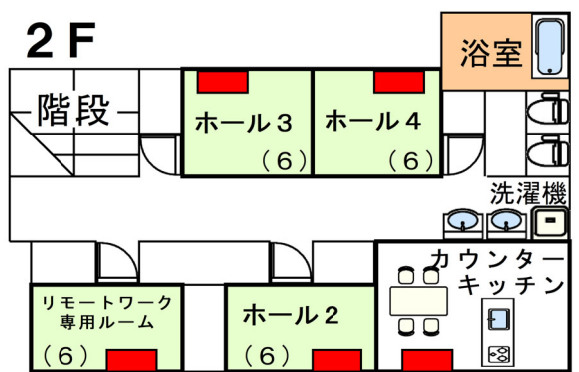

2F

自転車 (3台)

本館

洗濯機 4台 洗剤 (無料)

電気乾燥機 (無料)

() 内の数字 : 畳の枚数

：エアコン位置

2F

はなれ

1F

屋外シャワー
水シャワー6台
温水シャワー3台

1F

大水屋

茶道具 (炉有り)
つくばい (蹲踞)

AED

玄関

ダイニング
PIECE FIT

ドリンクバー
生ビール
サーバー

〒299-2216
千葉県南房総市久枝749
Tel: 0470-57-2150
Fax: 0470-57-2570

2F

音楽研修ホール

ティンパニ 4台 Pearlドラムセット
バスドラム 1台

グランドピアノ

譜面台

キーボード 足台