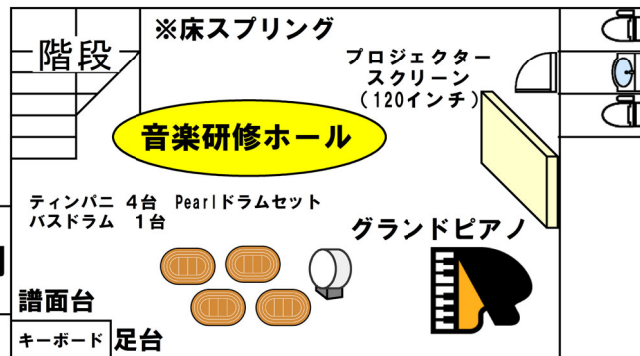

音楽研修ホール

ティンパニ 4台 Pearl ドラムセット
バスドラム 1台

グランドピアノ

譜面台

キーボード 足台