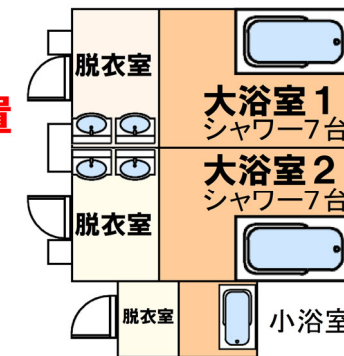

〒299-2216
千葉県南房総市久枝749
Tel: 0470-57-2150
Fax: 0470-57-2570