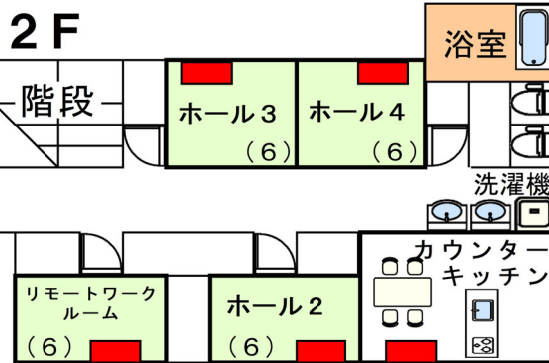

2F

自転車 (3台)

本館

洗濯機 4台 洗剤 (無料)

電気乾燥機 (無料)

( ) 内の数字 : 畳の枚数

■ : エアコン位置

2F

はなれ

1F

〒299-2216
千葉県南房総市久枝749
Tel: 0470-57-2150
Fax: 0470-57-2570

2F

音楽研修ホール

ティンパニ 4台 Pearl ドラムセット
バスドラム 1台

グランドピアノ

譜面台

キーボード 足台