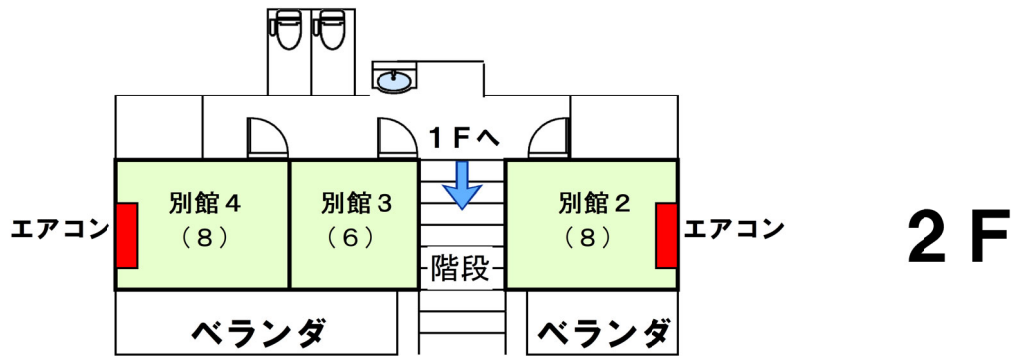

# 川きん別館 (Annex K) 間取り図

( ) 内の数字は畳の枚数です

駐車スペース 車3台  
川きん別館ご利用の  
お客様専用となります

川きん別館住所  
千葉県南房総市久枝644-2

千葉県南房総市久枝749  
Tel: 0470-57-2150  
Fax: 0470-57-2570  
<https://www.kawakin-iwai.com>