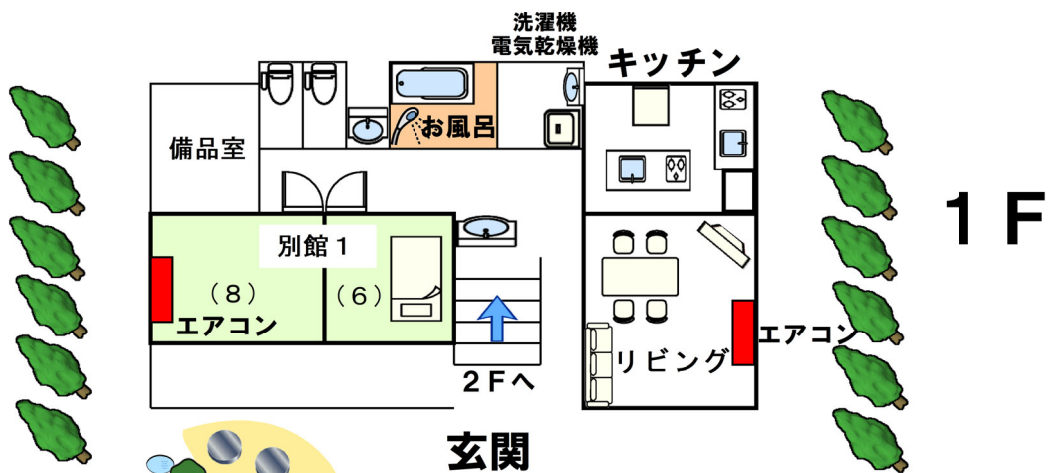

# 川きん別館 (Annex K) 間取り図

( ) 内の数字は畳の枚数です

駐車スペース 車3台  
川きん別館ご利用の  
お客様専用となります

川きん別館住所  
千葉県南房総市久枝644-2

千葉県南房総市久枝749  
Tel: 0470-57-2150  
Fax: 0470-57-2570  
<https://www.kawakin-iwai.com>