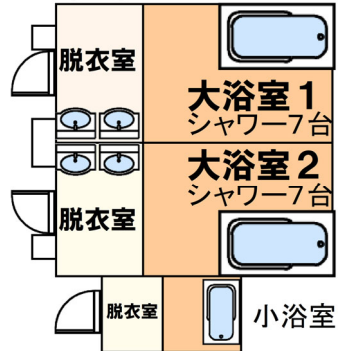

2 F

本館

1 F

- 屋外ランドリー
- 洗濯機 4台 洗剤 (無料)
- 電気乾燥機 1台 (無料)

() 内の数字 : 畳の枚数
 ■ : エアコン位置

貸自転車 (2台)

2 F

はなれ