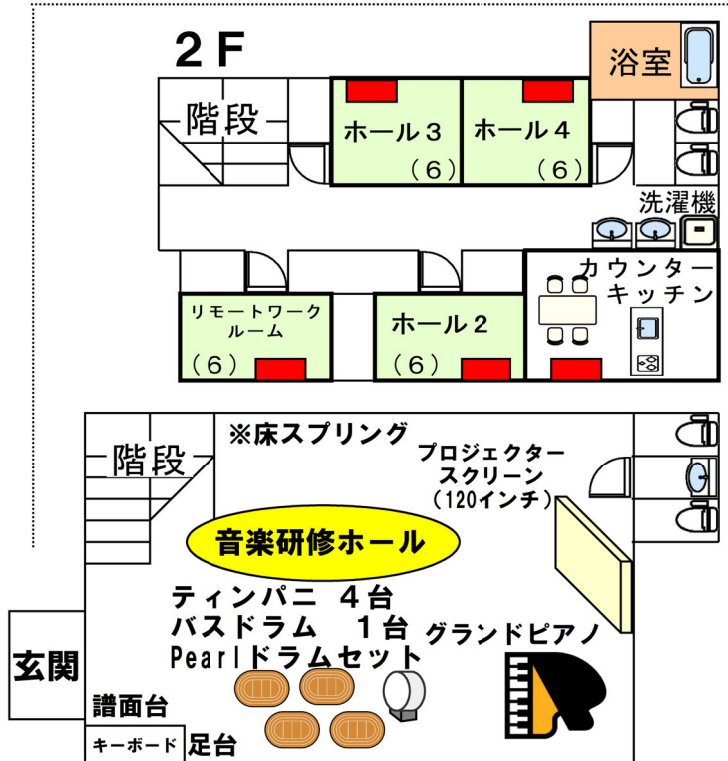

2 F

本館

1 F

- 屋外ランドリー
- 洗濯機 4台 洗剤 (無料)
- 電気乾燥機 1台 (無料)

( ) 内の数字 : 畳の枚数
■ : エアコン位置

貸自転車 (2台)

2 F

はなれ

川ぎん
〒299-2216
千葉県南房総市久枝749
Tel: 0470-57-2150
Fax: 0470-57-2570

1 F

↑
入口

2 F

音楽研修ホール