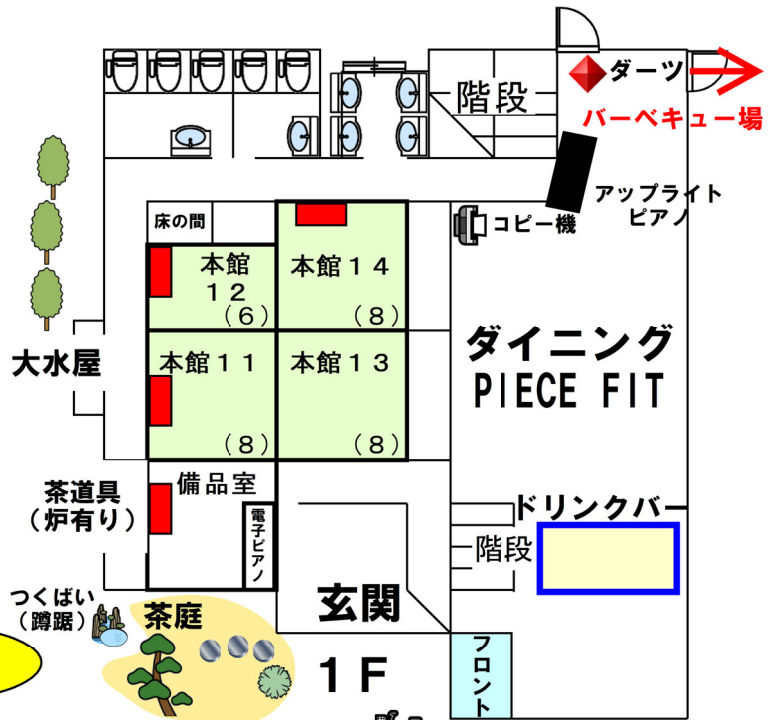

2 F

本館

1 F

- 屋外ランドリー
- 洗濯機 4台 洗剤 (無料)
- 電気乾燥機 1台 (無料)

() 内の数字 : 畳の枚数
 ■ : エアコン位置

貸自転車 (2台)

2 F

はなれ