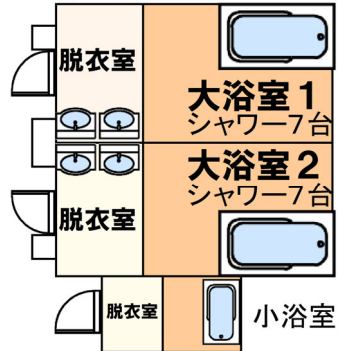

2 F

本館

1 F

屋外ランドリー
洗濯機 4 台 洗剤 (無料)
電気乾燥機 1 台 (無料)

() 内の数字 : 畳の枚数

■ : エアコン位置

貸自転車 (2 台)

はなれ