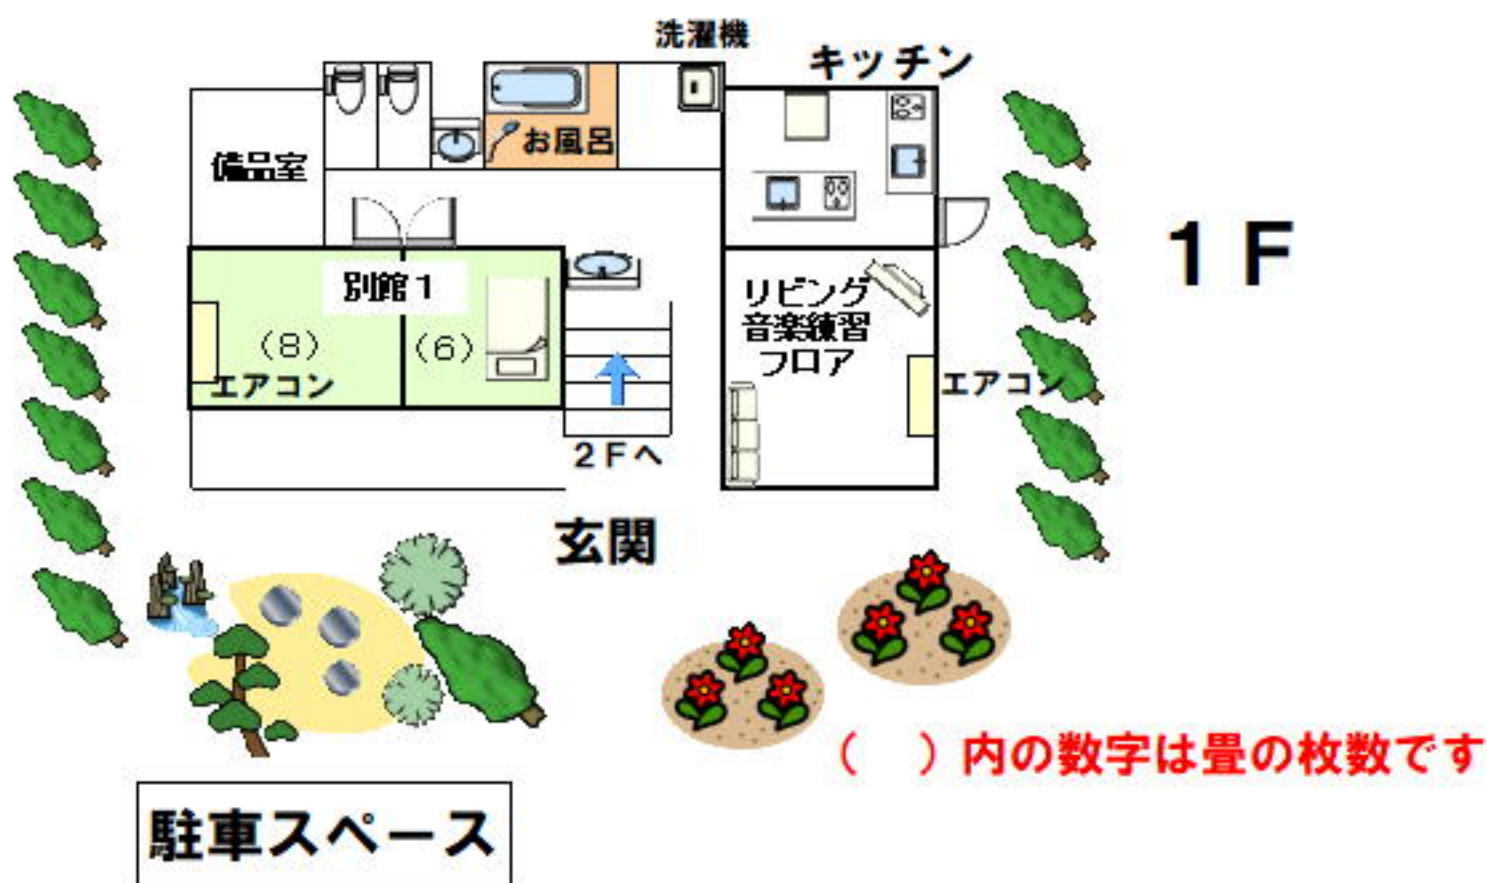

# 川きん別館 間取り図

川きん別館住所  
千葉県南房総市久枝644-2

千葉県南房総市久枝749  
Tel: 0470-57-2150  
Fax: 0470-57-2570  
<http://www.kawakin.com>